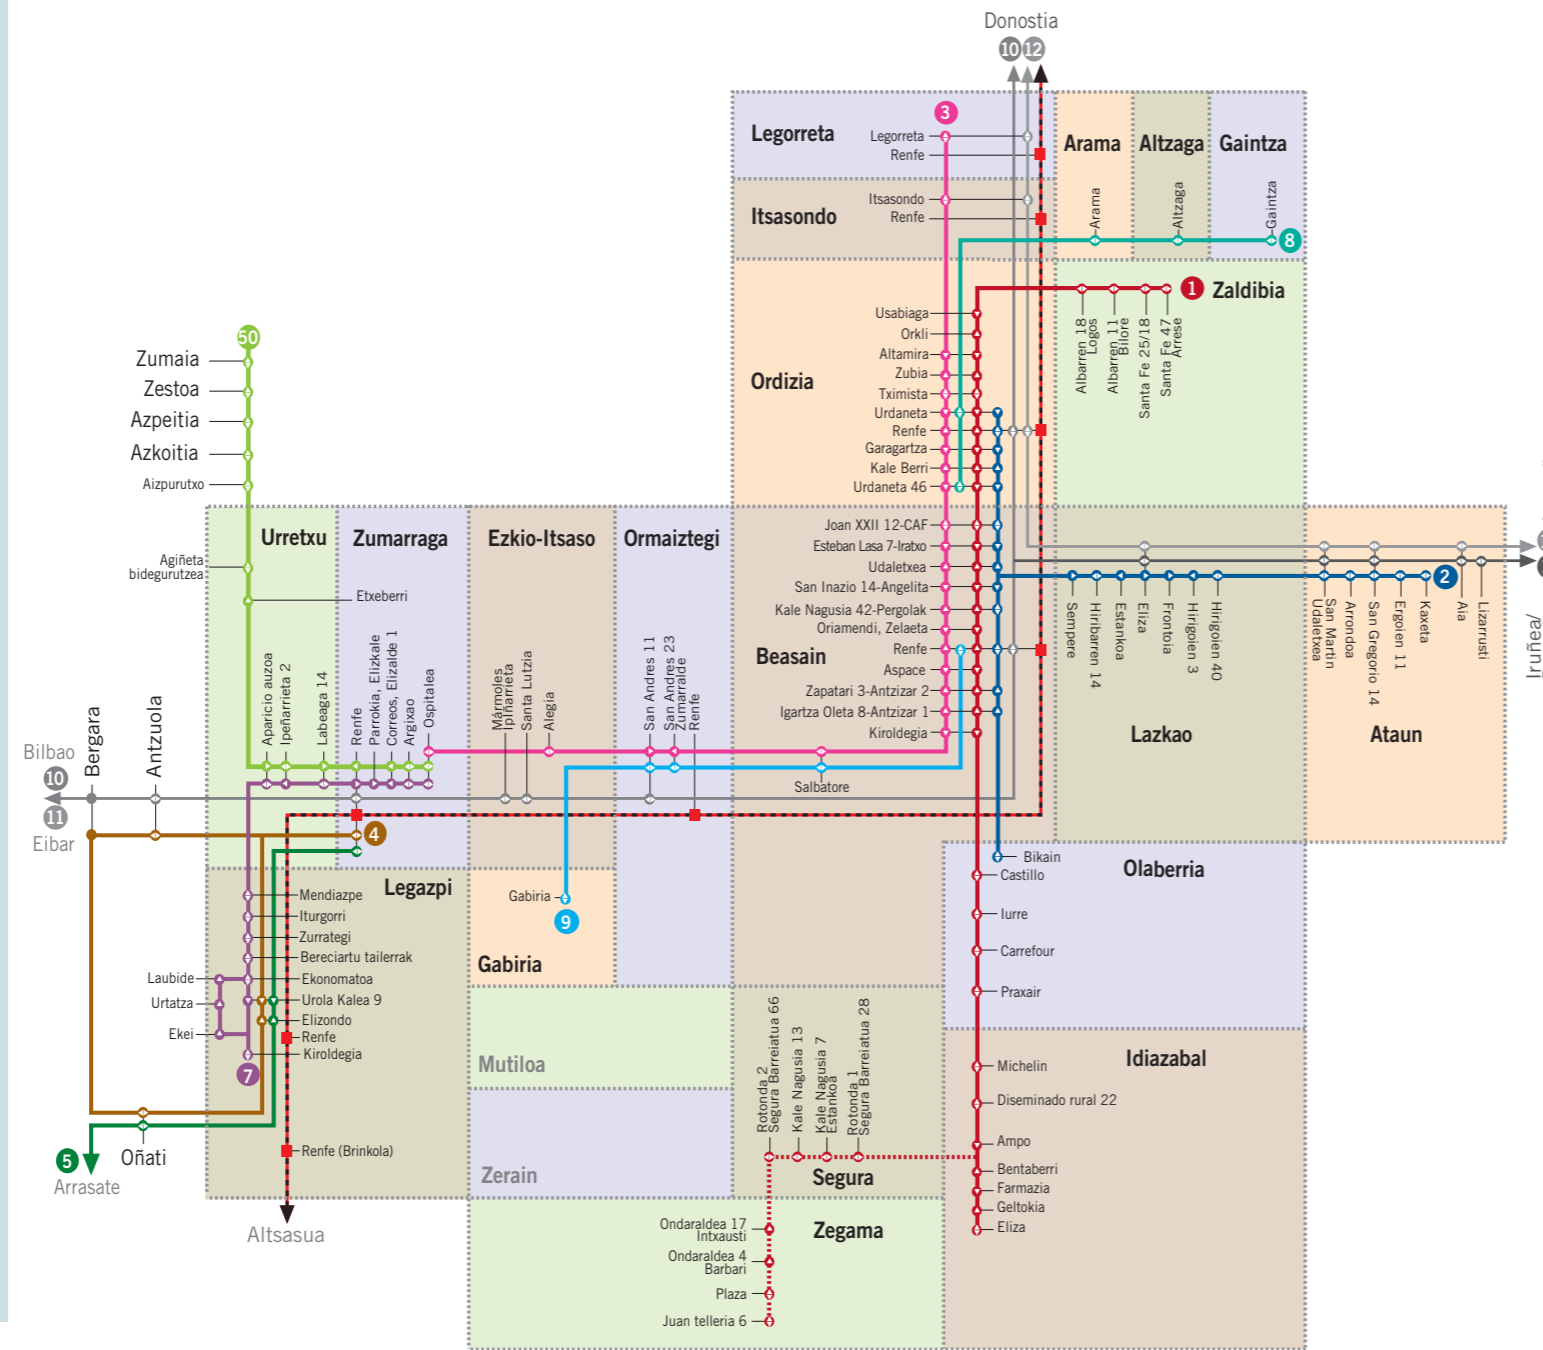

Lurraldebus

GOIERRIALDEA

1. 1 Zaldibia - Ordizia - Beasain - Iurre - Idiazabal (Segura - Zegama)
2. 2 Ordizia - Beasain - Lazkao - Ataun
3. 3 Legorreta - Zumarraga (Ospitalea)
4. 8 Gaintza - Altzaga - Ordizia
5. 9 Gabiria - Beasain

PESA

1. 4 Bergara - Oñati - Zumarraga
2. 5 Arrasate - Zumarraga
3. 7 Zumarraga - Legazpi

EUSKOTREN

1. 50 Zumaia - Zumarraga

INFORMAZIOA - INFORMACIÓN

Mugipuzkoa - www.mugipuzkoa.com

Lurraldebus - www.lurraldebus.net
Tel.: 943 00 01 17

Goierrialdea - www.goierrialdea.com
Tel. 943 885 969

PESA - www.pesa.net
Tel. 902 101 210

Euskotren - www.euskotren.es
Tel. 902 543 210

Renfe - www.renfe.com
Tel.: 943 64 96 37

Azken orduko aldaketen inguruko informazioarako kontsultatu informazioa
Información sobre cambios de última hora en mugipuzkoa.com

Ibilbide luzeak / Largo recorrido

> **Bilbao (PESA)**
Donostia-(...)-Ordizia-Beasain-Ormaiztegi-Zumarraga-(...)-Bilbao
Astelehenerdik ostiralera lanegunak / de lunes a viernes laborables:
Beasain: 08:00 - 17:30 • Zumarraga: 08:20 - 17:50
Larunbata lanegunak / Sábados laborables:
Beasain: 08:30 - 17:30 • Zumarraga: 08:50 - 17:50
Igande eta jaiegunak / Domingos y festivos:
Beasain: 10:30 - 20:00 • Zumarraga: 10:50 - 17:15 - 20:20

> **Logroño (La Estrella)**
Donostia-(...)-Legorreta-Itsasondo-Ordizia-Beasain-Lazkao-Ataun-(...)-Estella/Lizarra-Logroño
Beasain: 09:27-17:27
(astelehena eta ostirala / lunes y viernes)

TREN ZERBITZUAK / LINEAS FERROVIARIAS

Linea	Donostia	Tolosa	Legorreta	Itsasondo	Ordizia	Beasain	Ormaiztegi	Zumarraga	Legazpi	Brinkola
IRTEERAK / SALIDAS DONOSTIA	05:45	06:10*	06:35	07:05	07:20*	07:33	08:10	08:50*	09:15	09:45
IRTEERAK / SALIDAS ZUMARRAGA	05:26*	06:06	06:26*	06:37	07:04*	07:16*	07:39	07:59	08:26*	08:49