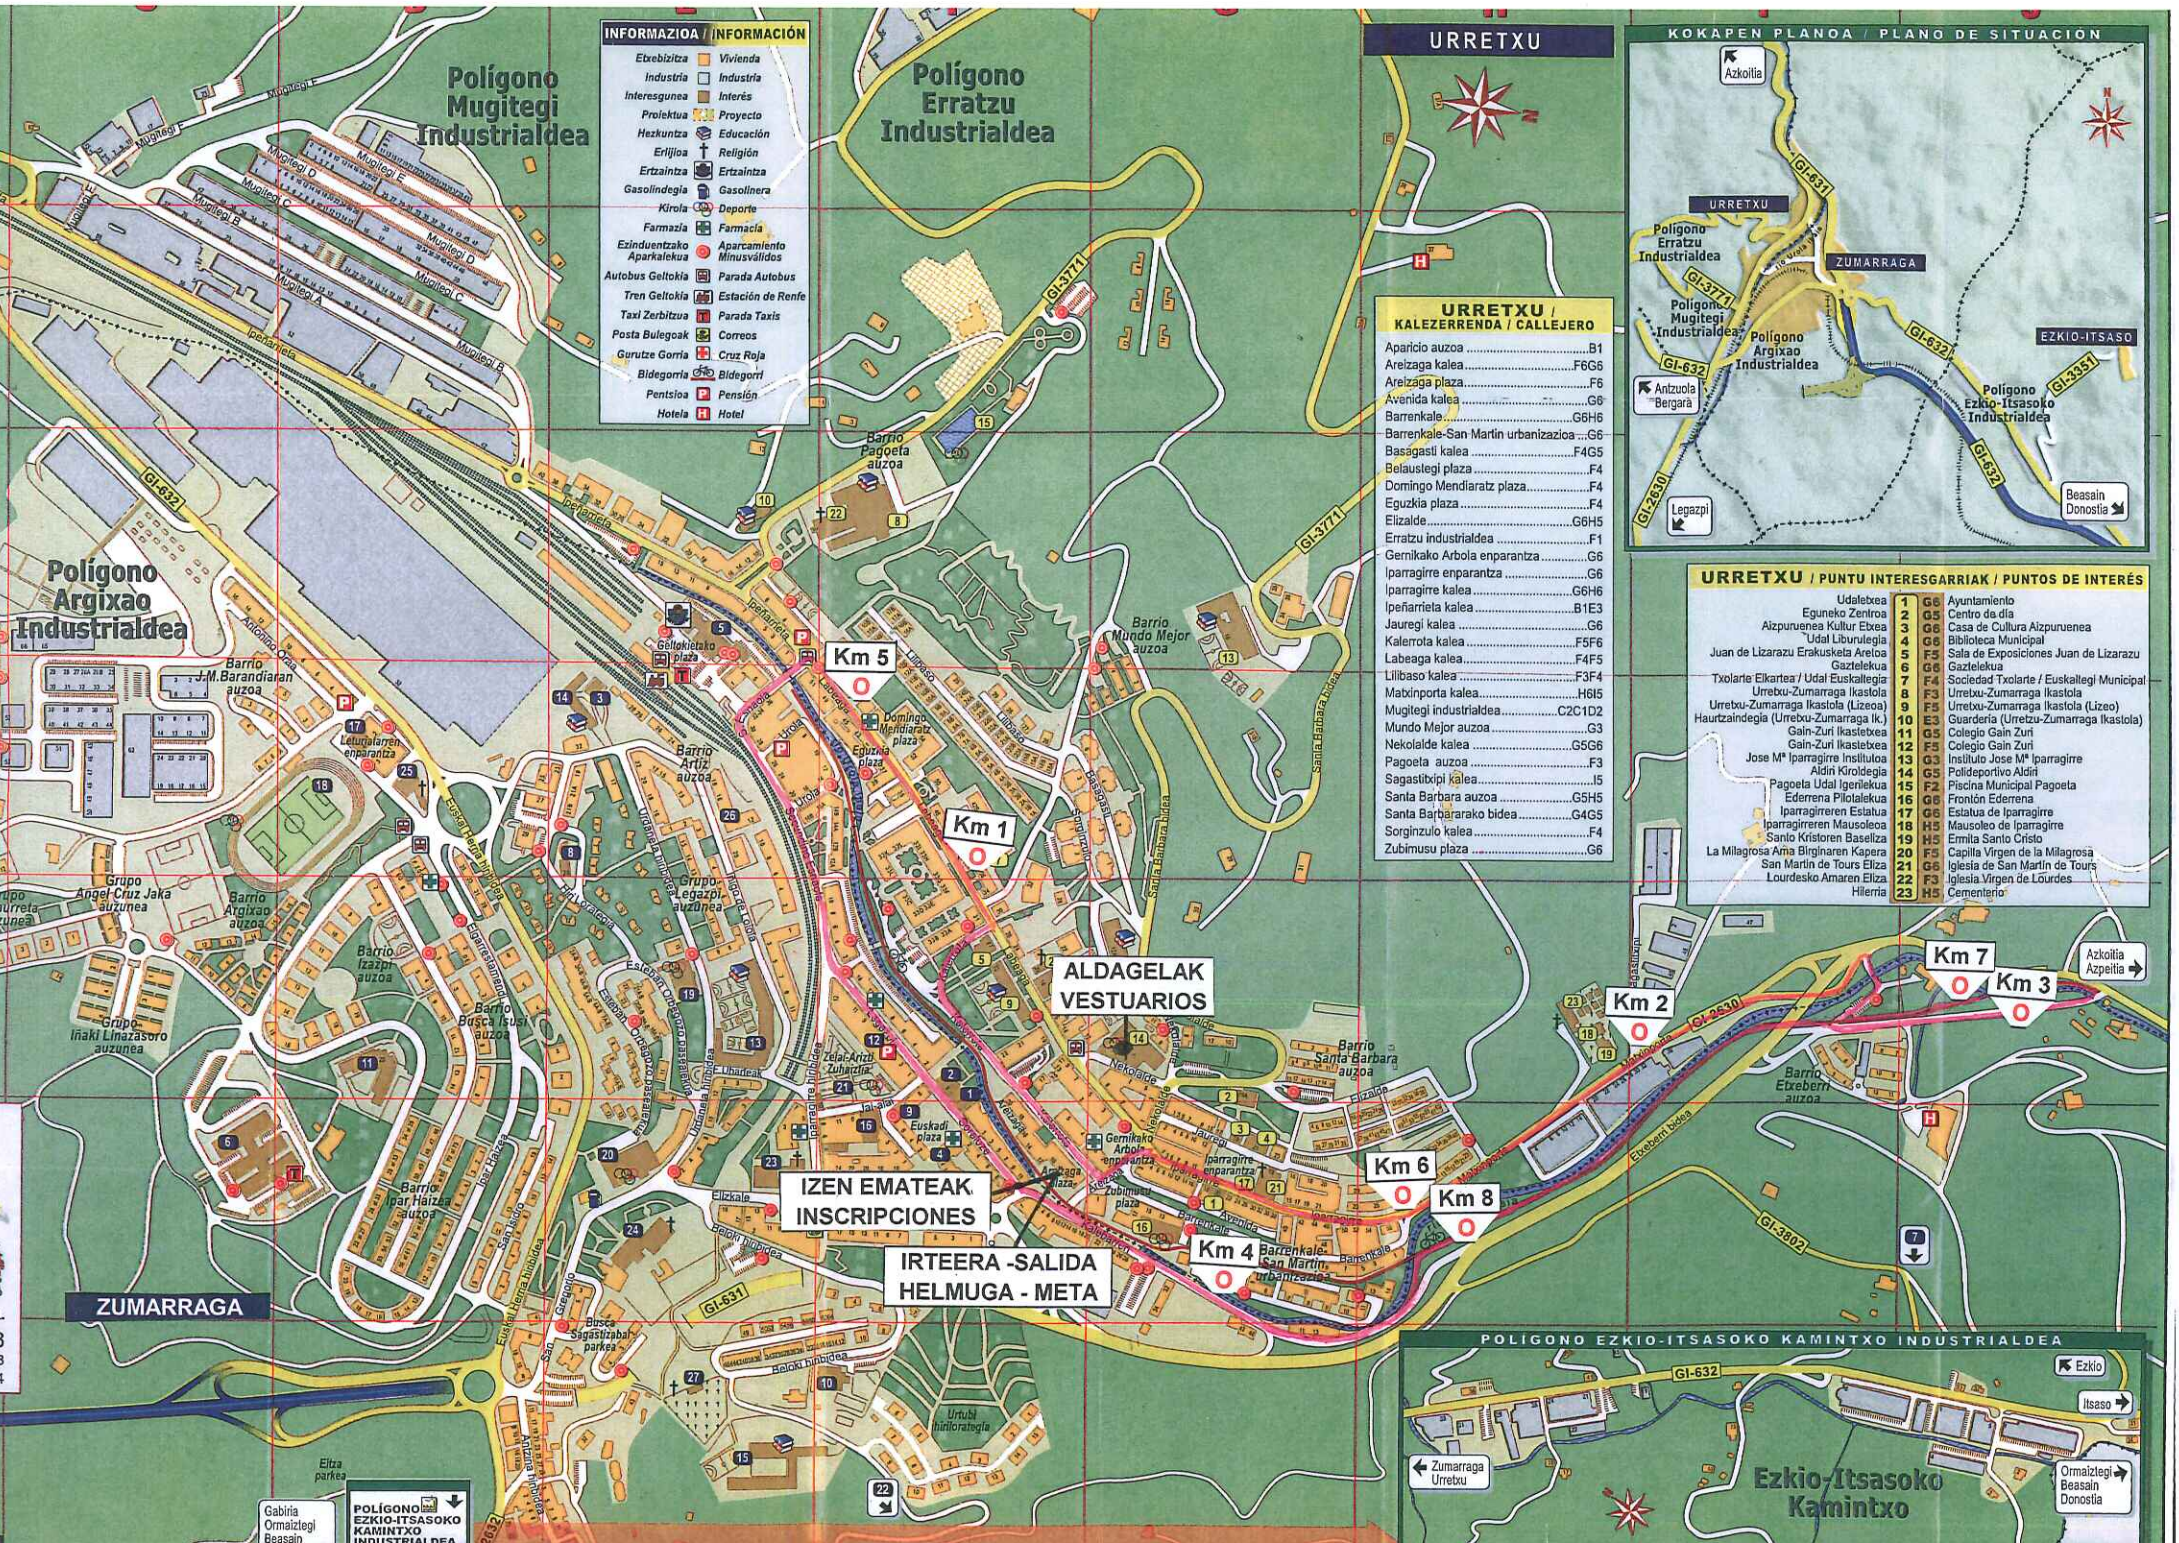

URRETXU / KALEZERRENDA / CALLEJERO

Aparicio auzoaB1
Arelzaga kaleaF6G6
Arelzaga plazaF6
Ávenida kaleaG6H
BarrenkaleG6H6
Barrenkale-San Martín urbanizazioaG6
Basagasti kaleaF4G5
Belaustegi plazaF4
Domingo Mendiaratz plazaF4
Eguzkia plazaF4
ElizaldeG6H5
Erratzu industrialdeaF1
Gernikako Arbola enparantzaG6
Iparagirre enparantzaG6
Iparagirre kaleaG6H6
Ipeñarieta kaleaB1E3
Jauregi kaleaG6
Kalerota kaleaF5F6
Labaga kaleaF4F5
Libaso kaleaF3F4
Mabinporta kaleaH6I5
Mugitegi industrialdeaC2C1D2
Mundo Mejor auzoaG3
Nekolalde kaleaG5G6
Pagoeta auzoaF3
Sagastibixpi kaleaI5
Santa Barbara auzoaG5H5
Santa Barbara bideaG4G5
Sorginzulo kaleaF4
Zubimusu plazaG6

ZUMARRAGA

ALDAGELAK VESTUARIOS

IZEN EMATEAK INSCRIPCIONES

IRTEERA - SALIDA HELMUGA - META

Gabiria Ormaiztegi Beasain Donostia

POLIGONO EZKIO-ITSASOKO KAMINTXO INDUSTRIALDEA